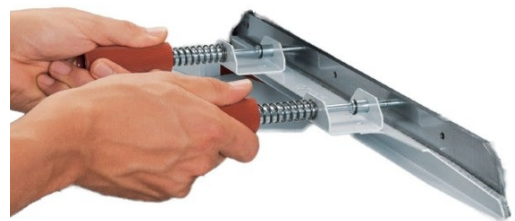

OPUS Sp. z o. o.
ul. Toruńska 8, 44-122 Gliwice

+48 32 420 11 11
kontakt@opus.pl
opus.pl

Accessory

Knife changing tool for IDEAL

Catalogue number: 934179

Knife changing tool for IDEAL 4205 / 4305 / 4215 / 4315 /
4250 / 4350 guillotines.

Description

Knife changing tool for IDEAL 4205 / 4305 / 4215 / 4315 / 4250 / 4350 guillotines.

Parameters

Brand	IDEAL
-------	-------

Gallery

Find a product on:

<https://en.opus.pl/knife-changing-tool-for-ideal>