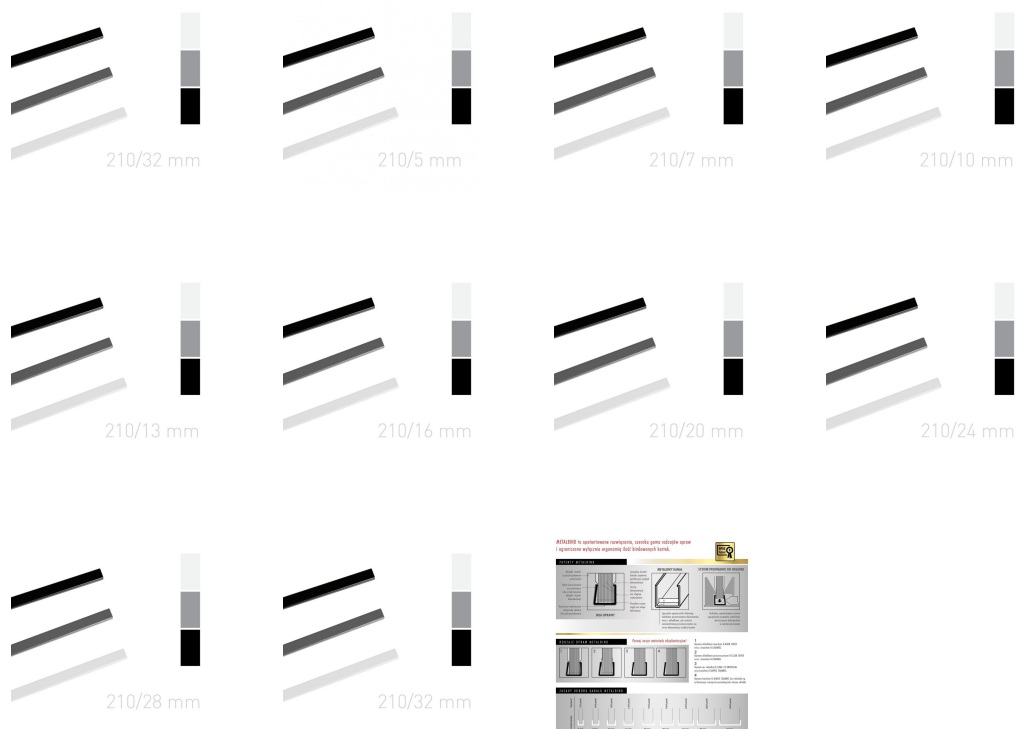

Coating type	varnished channel
* tests made on paper	80 g/m²
Binding format	A5 portrait, A4 landscape
Available colours	white, black, gray

Gallery

Find a product on:

<https://en.opus.pl/varnish-coated-channels-o-simple-channel-210-mm-a4-landscape-a5-portrait-25-pieces>