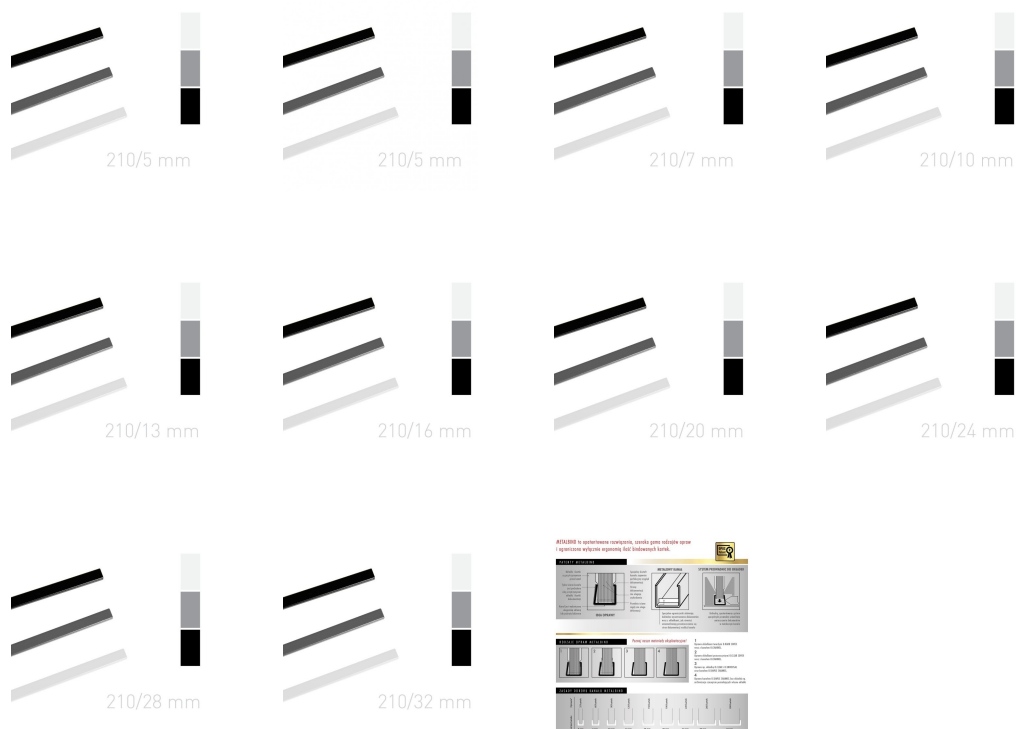

Coating type	varnished channel
* tests made on paper	80 g/m²
Binding format	A5 portrait, A4 landscape
Available colours	white, black, gray

Gallery

Find a product on:

<https://en.opus.pl/varnish-coated-channels-o-simple-channel-210-mm-a4-landscape-a5-portrait-25-pieces>